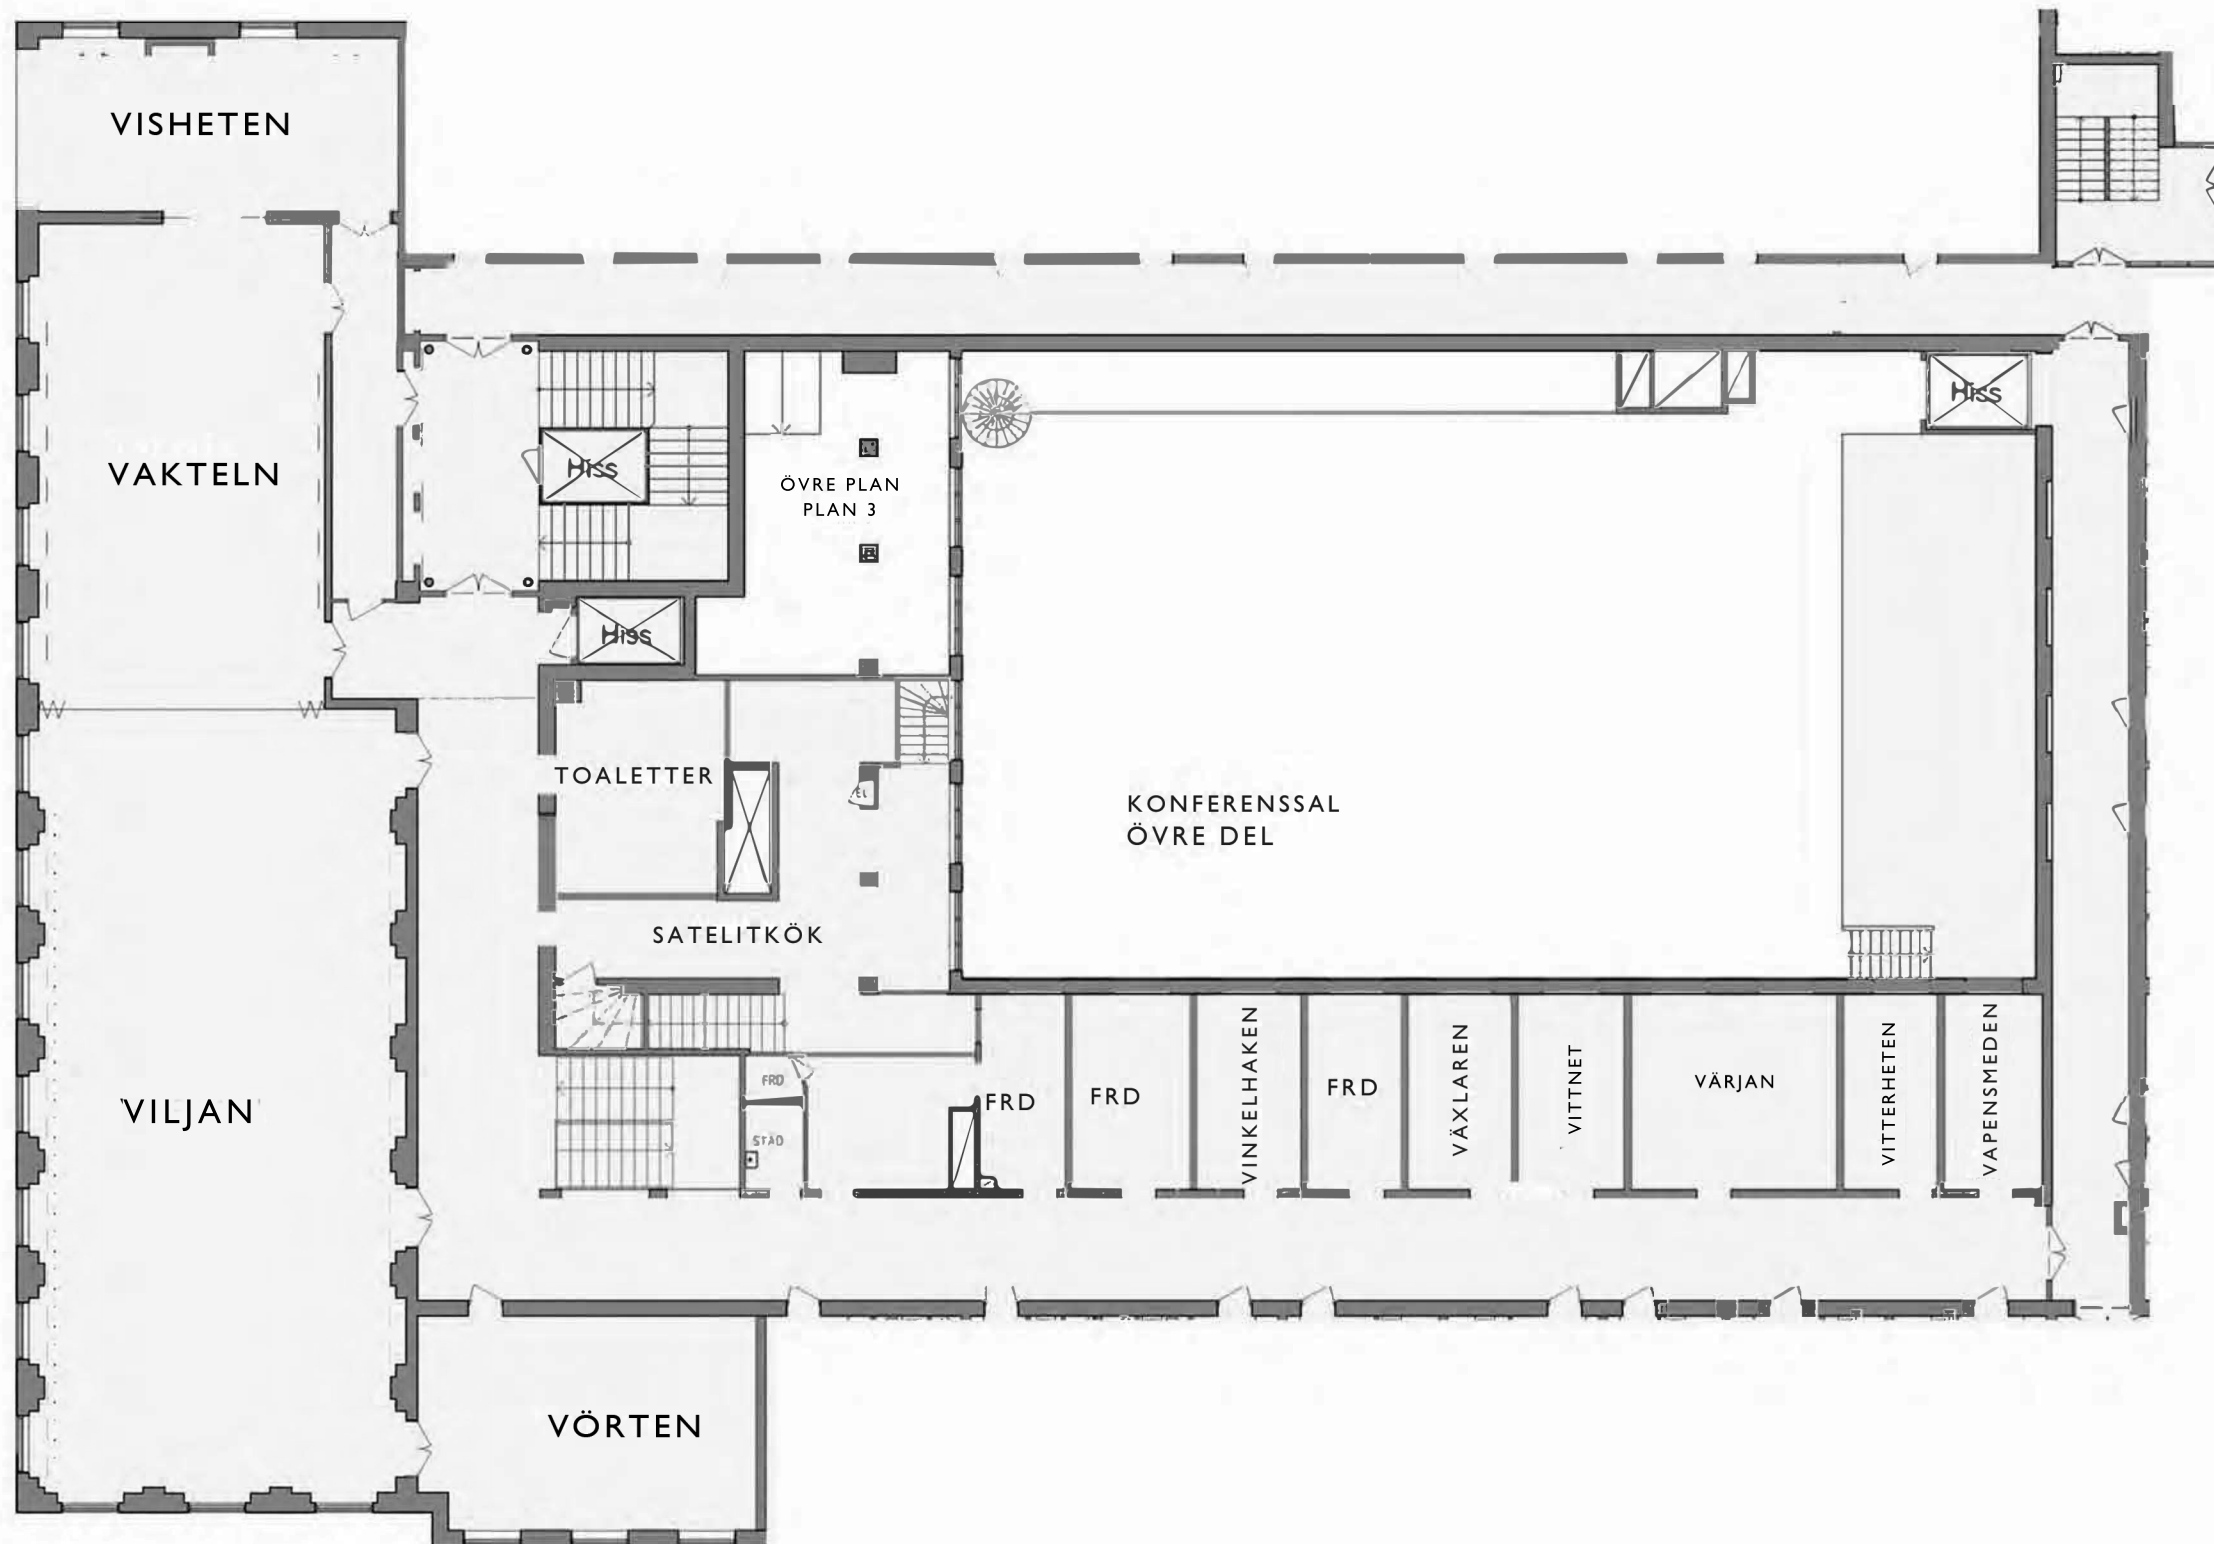

# KONFERENSÖVERSIKT, PLAN 2

ELITE STADSHOTELLET  
ESKILSTUNA