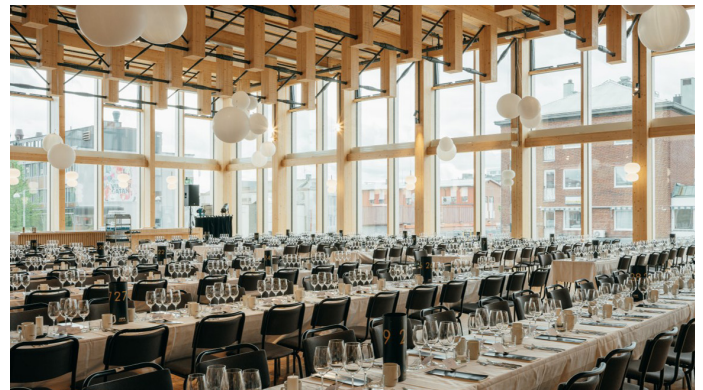

THE WOOD HOTEL

BY ELITE

Gjord av trä och omgiven av natur

Konferera hållbart i en klimatneutral byggnad helt i trä på The Wood Hotel by Elite. Vår omsorg för planeten presenteras i valet av våra leverantörer, på tallriken, i våra toppmoderna möteslokaler och i vår syn på människan och medarbetarna. Med passion, inspiration och omtanke välkomnar vi dig och din grupp.

The Wood Hotel by Elite är en imponerande mötesplats och ligger i samma byggnad som Sara Kulturhus. I huset samsas kultur, konst, museiverksamhet, spa och restauranger. Med sex scener, generösa utställningsytor, en stor foajé och en kongressal med kapacitet att ta emot upp till 1200 personer finns här

alla möjligheter. På konferensvåningen finns våra mindre konferenslokaler. Här ligger även restaurang MANDEL, som med sin västerbottniska/samiska meny gjord på råvaror från närområdet serverar allt från din frukost till vickning.

Se fram emot konferensfika, lunch eller middag från en välkomponerad meny. Uteserveringen med panoramavy är öppen under sommarmånaderna och för event under vintern. Bakom ett framgångsrikt event ligger ett omfattande detaljarbete. Vi hjälper dig arrangera allt från en affärslunch, till konferens, kongress eller en imponerande bankett. Ditt arrangemang är i trygga händer på The Wood Hotel by Elite.